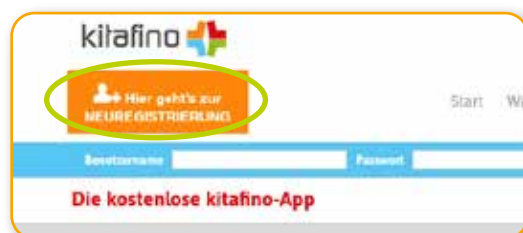

1. Registrieren
2. E-Mail bestätigen
3. Geld überweisen*
4. Essen bestellen

Kostenlose Smartphone-App:

kitafino GmbH

Donaustraße 31 • 90451 Nürnberg • kontakt@kitafino.de

www.kitafino.de